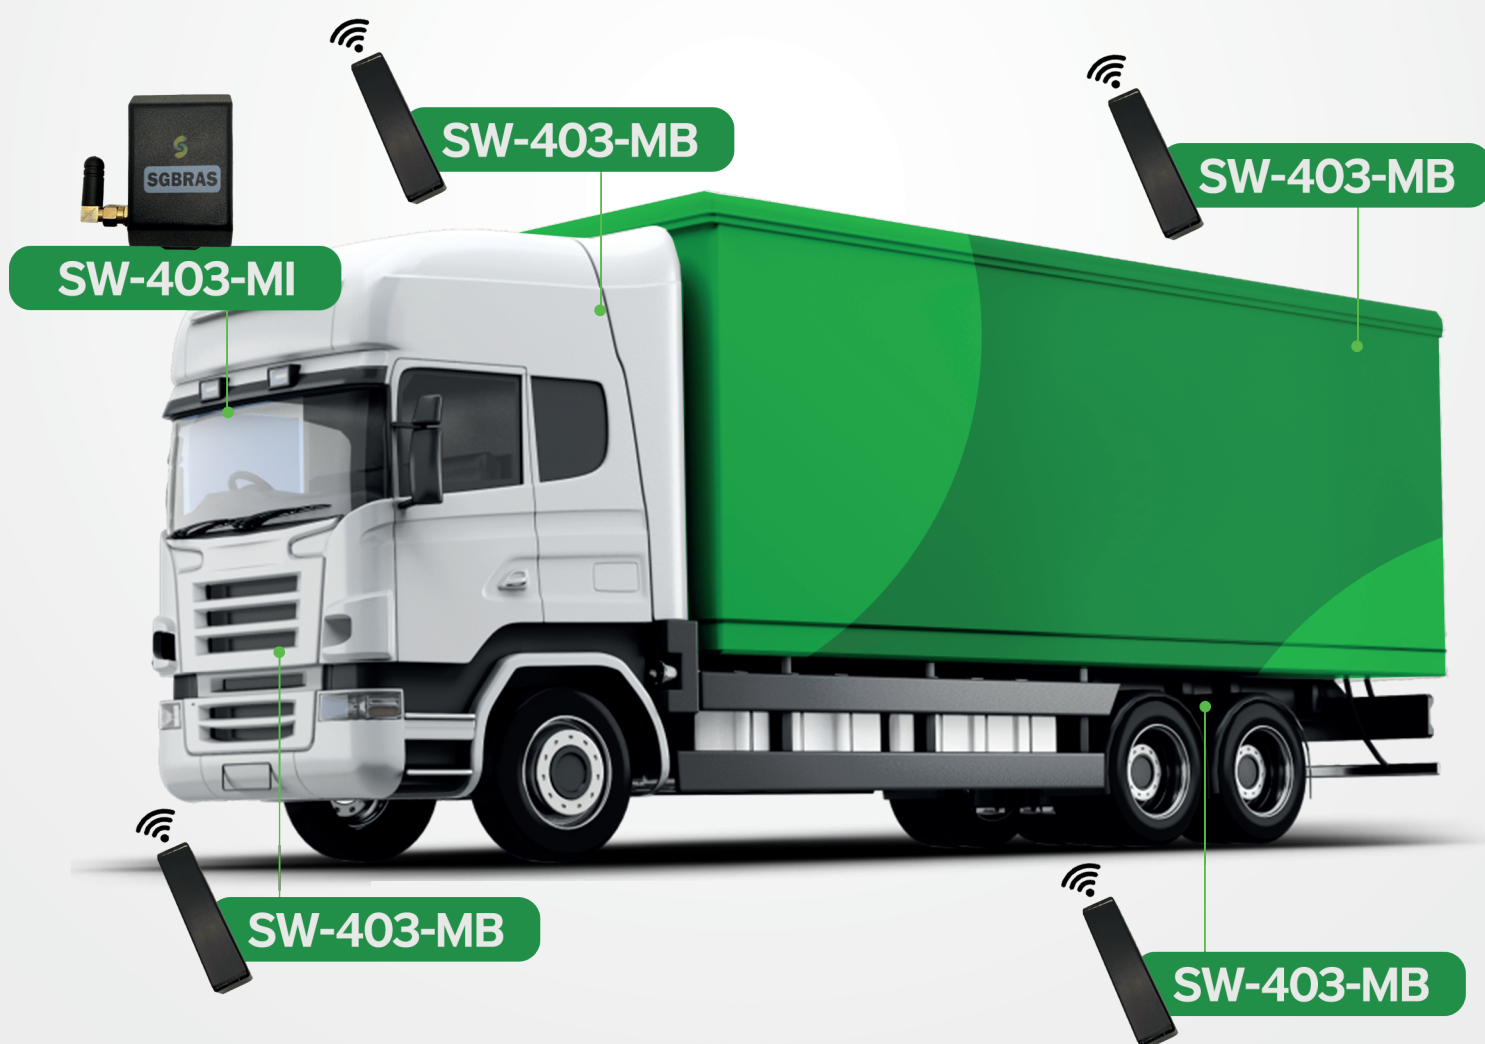

BLOQUEADOR INTELIGENTE SW403

Gestão e segurança trabalhando em conjunto!

A SGBras reuniu em um só produto o conceito de gestão e segurança de frota.

O SW403 atua em conjunto com os principais rastreadores do mercado podendo comunicar com a plataforma de rastreamento para operações de bloqueio, desbloqueio, parametrizações e alertas.

Determine o melhor percurso para seu veículo em poucos segundos com o embarque remoto de rotas.

SW403, funciona em conjunto com 1 módulo inteligência e até 4 módulos de bloqueio.

Composto por bateria de backup capaz de manter o monitoramento e envio de informações mesmo sem a alimentação principal do veículo.

Antenas externas para aumentar o ganho de sinal entre os módulos inteligente (SW403-MI) e bloqueadores (SW-403-MB).

● SW-403-MB (Módulo de Bloqueio)

● SW-403-MI (Módulo de Inteligência)

COMO FUNCIONA?

O SW403 recebe os seguintes sinais: